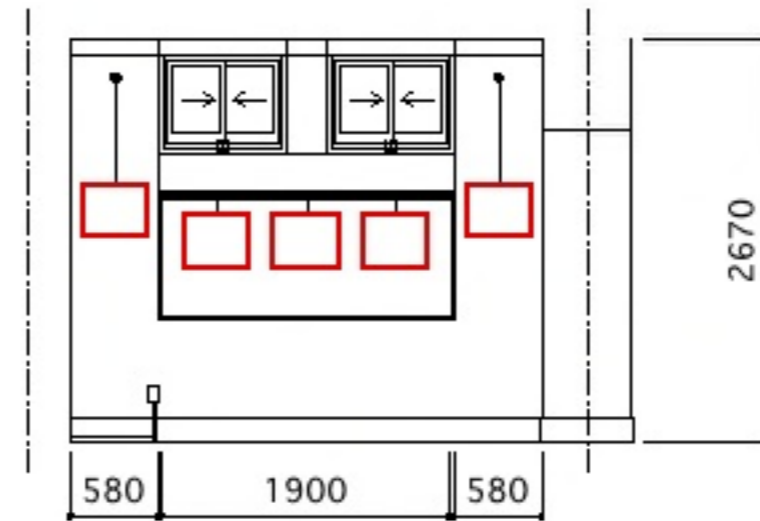

前室	
床	既存のまま、一部補修
巾木	既存のまま
壁	腰壁取除
廻縁	-
天井	再塗装
備考	

— : ピクチャレール
 ● : ビス打ち

前室 北側 東側

額取付可能枚数 (一段)
北側 : 3枚
東側 : 5枚
南側 : 2枚
西側 : 5枚
合計 : 15枚

前室 南側 西側