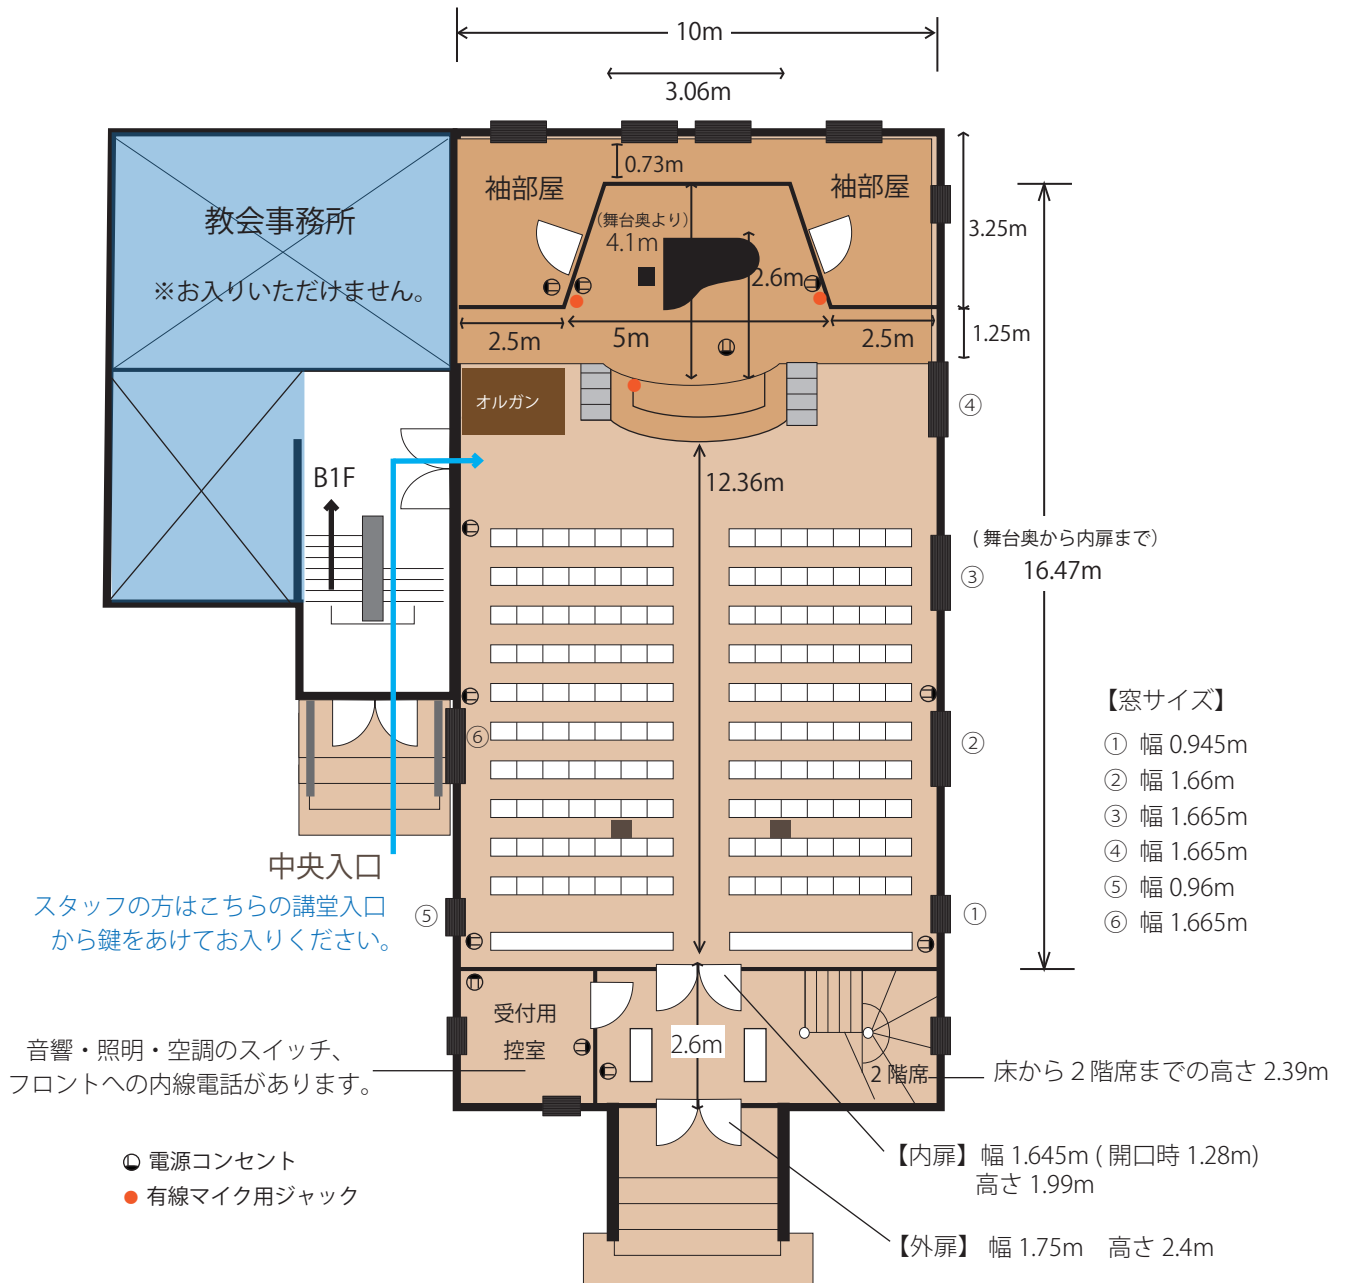

スコットホール1階 講堂ご案内(撮影用)

- 【窓サイズ】
- ① 幅 0.945m
 - ② 幅 1.66m
 - ③ 幅 1.665m
 - ④ 幅 1.665m
 - ⑤ 幅 0.96m
 - ⑥ 幅 1.665m

講堂正面入口

内側から鍵をあけてください。

- 客席：1階 140席 2階 60席
- 舞台高さ：0.85m
- 天井高：一番高い所で 10.5～11m
- 舞台上スクリーン：170インチ (横 3454mm × 縦 2590mm)
- 舞台上レール (看板取付用) 長さ 4.1m 舞台からの高さ 3.4m
- ピアノ：ベヒシュタイン A190
- 電源：全体で 20A×3本 (照明含)

【注意事項】

- 火気厳禁。喫煙は喫煙所のみ可。
- 講堂内は飲食禁止。ペットボトルの水のみ持込可です。
- 壁・扉・窓などへの貼物厳禁。備品移動は必ずスタッフに確認ください。

【舞台下ステップ】

- ストッパー付キャスター
- ストッパーをはずして移動できます。

【舞台下ステージ】

(高さ 17cm)

- 5枚の台の組合わせで舞台のせりだしに沿って湾曲しています。
- 袖部屋にしまう時は大変重いので男性5～6人で1枚ずつ運んでください。