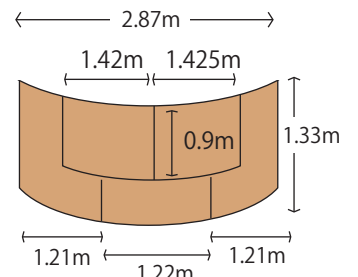

【舞台下ステージ】

(高さ 17cm)

- 5枚の台の組合わせで舞台のせりだしに沿って湾曲しています。
- 袖部屋にしまう時は大変重いので男性5～6人で1枚ずつ運んでください。